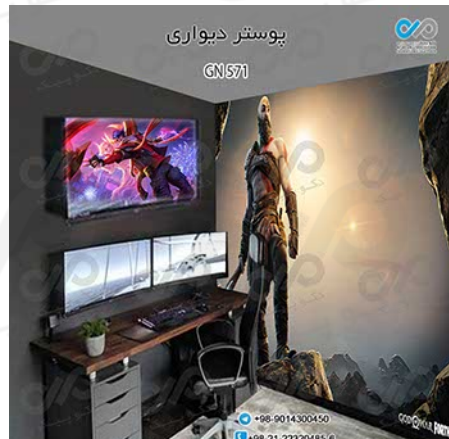

پوستر دیواری

+98-9014300450
+98-21-22320485-0