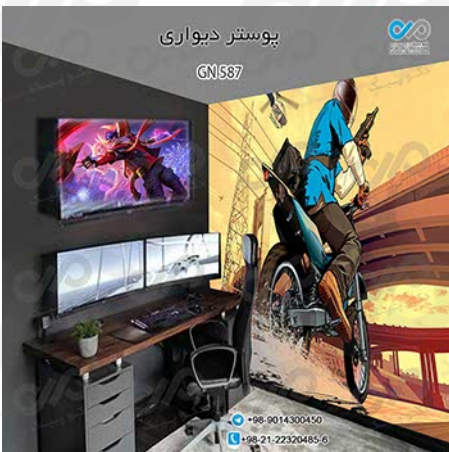

پوستر دیواری

+98-9014300450
+98-21-22320485-0

GN588