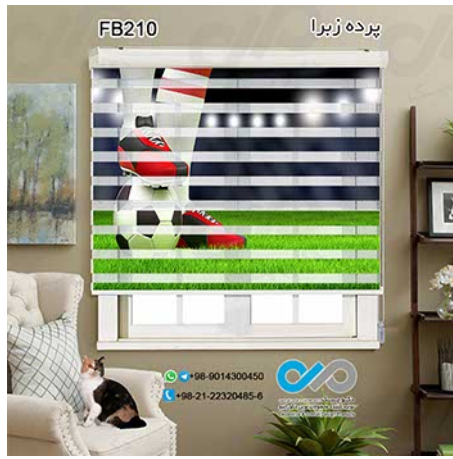

پرده زبرا
FB228

+98-9014300450
 +98-21-22320485-6

ماژور سیستم پرده‌ها و کفپوش‌ها
 در زمینه خدمات تخصصی پرده‌ها
 (Blinds & Carpet Specialization)

پرده زبرا
FB233

+98-9014300450
 +98-21-22320485-6

ماژور سیستم پرده‌ها و کفپوش‌ها
 در زمینه خدمات تخصصی پرده‌ها
 (Blinds & Carpet Specialization)